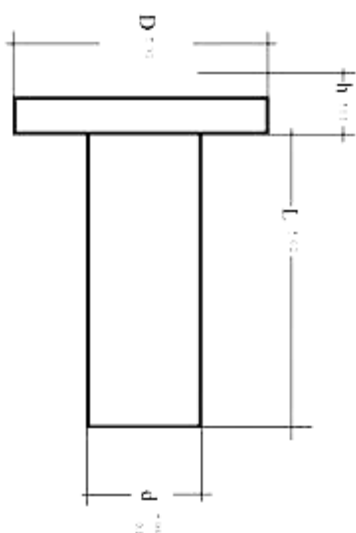

REMACHES CYA

Apartado de correos 25 31591 Corella (Navarra)

TELF.. 948.780.420 / 665.68.55.47 FAX: 948.780.203

www.remachescya.com

remaches@remachescya.com

REMACHES MACIZOS

REMACHE MACIZO CABEZA REDONDA

(Diferentes materiales (acero, aluminio...),
fabricación bajo plano o muestra, disponibilidad
en STOCK de un surtido de medidas).

REMACHE MACIZO CABEZA AVELLANADO

(Diferentes materiales (acero, aluminio...)

, fabricación bajo plano o muestra, consulte disponibilidad).

REMACHE MACIZO CABEZA PLANA

(Diferentes materiales (acero, aluminio...)

, fabricación bajo plano o muestra,

consulte disponibilidad).