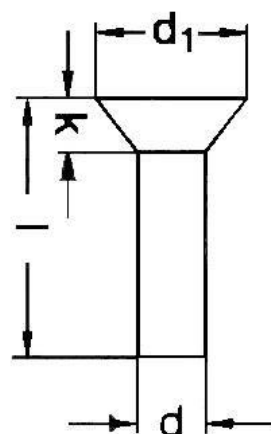

REMACHES CYA

Apartado de correos 25 31591 Corella (Navarra)

TELF.. 948.780.420 / 665.68.55.47 FAX: 948.780.203

www.remachescya.com

remaches@remachescya.com

REMACHES MACIZOS

REMACHE MACIZO CABEZA REDONDA

(Diferentes materiales (acero, aluminio...),
fabricación bajo plano o muestra, disponibilidad
en STOCK de un surtido de medidas).

REMACHE MACIZO CABEZA AVELLANADO

(Diferentes materiales (acero, aluminio...)

, fabricación bajo plano o muestra, consulte disponibilidad).

REMACHE MACIZO CABEZA PLANA

(Diferentes materiales (acero, aluminio...)

, fabricación bajo plano o muestra,

consulte disponibilidad).