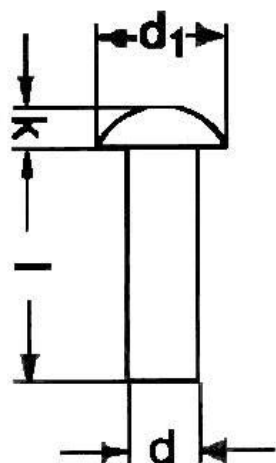

REMACHES CYA

Apartado de correos 25 31591 Corella (Navarra)

TELF.. 948.780.420 / 665.68.55.47 FAX: 948.780.203

www.remachescya.com

remaches@remachescya.com

REMACHES MACIZOS

REMACHE MACIZO CABEZA REDONDA

(Diferentes materiales (acero, aluminio...),
fabricación bajo plano o muestra, disponibilidad
en STOCK de un surtido de medidas).

REMACHE MACIZO CABEZA AVELLANADO

(Diferentes materiales (acero, aluminio...)

, fabricación bajo plano o muestra, consulte disponibilidad).

REMACHE MACIZO CABEZA PLANA

(Diferentes materiales (acero, aluminio...)

, fabricación bajo plano o muestra,

consulte disponibilidad).